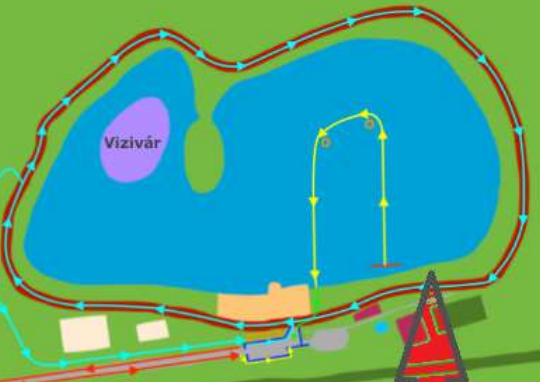

UP2 és Felnőtt váltó pályarajz

-   400m
-   8km/2 kör
-   2000m/ 2 kör

Váltó 3. ember befutó

Platina Bau

Interspar

Temető

Triatlon Váltó Országos Bajnokság Pécs
Váltózóna

Frissítő

Edzők

Check In

Váltózóna

Szülők

Szülők

Edzők